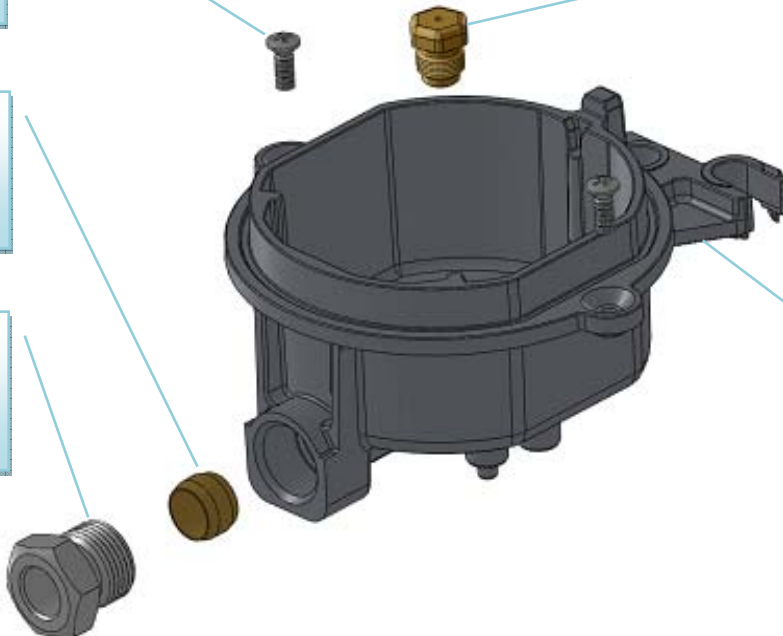

RAPID BURNER (برنر بزرگ)

Pars Shir Mfg.Co.